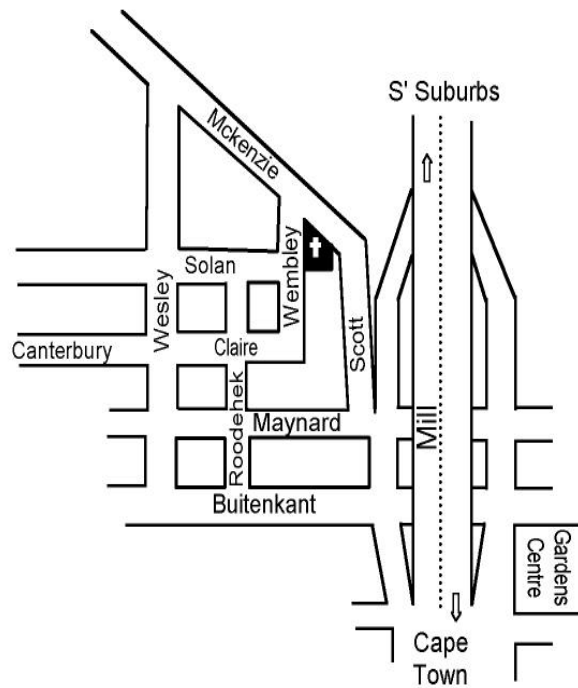

Christian Lifestyle gardens ----- Map-----

Contact details:

Anthony / Theresa Aldum

20 Wembley rd

Gardens

Tel: 4611356

Cell: 082 776 7332

Sundays 9:30 am